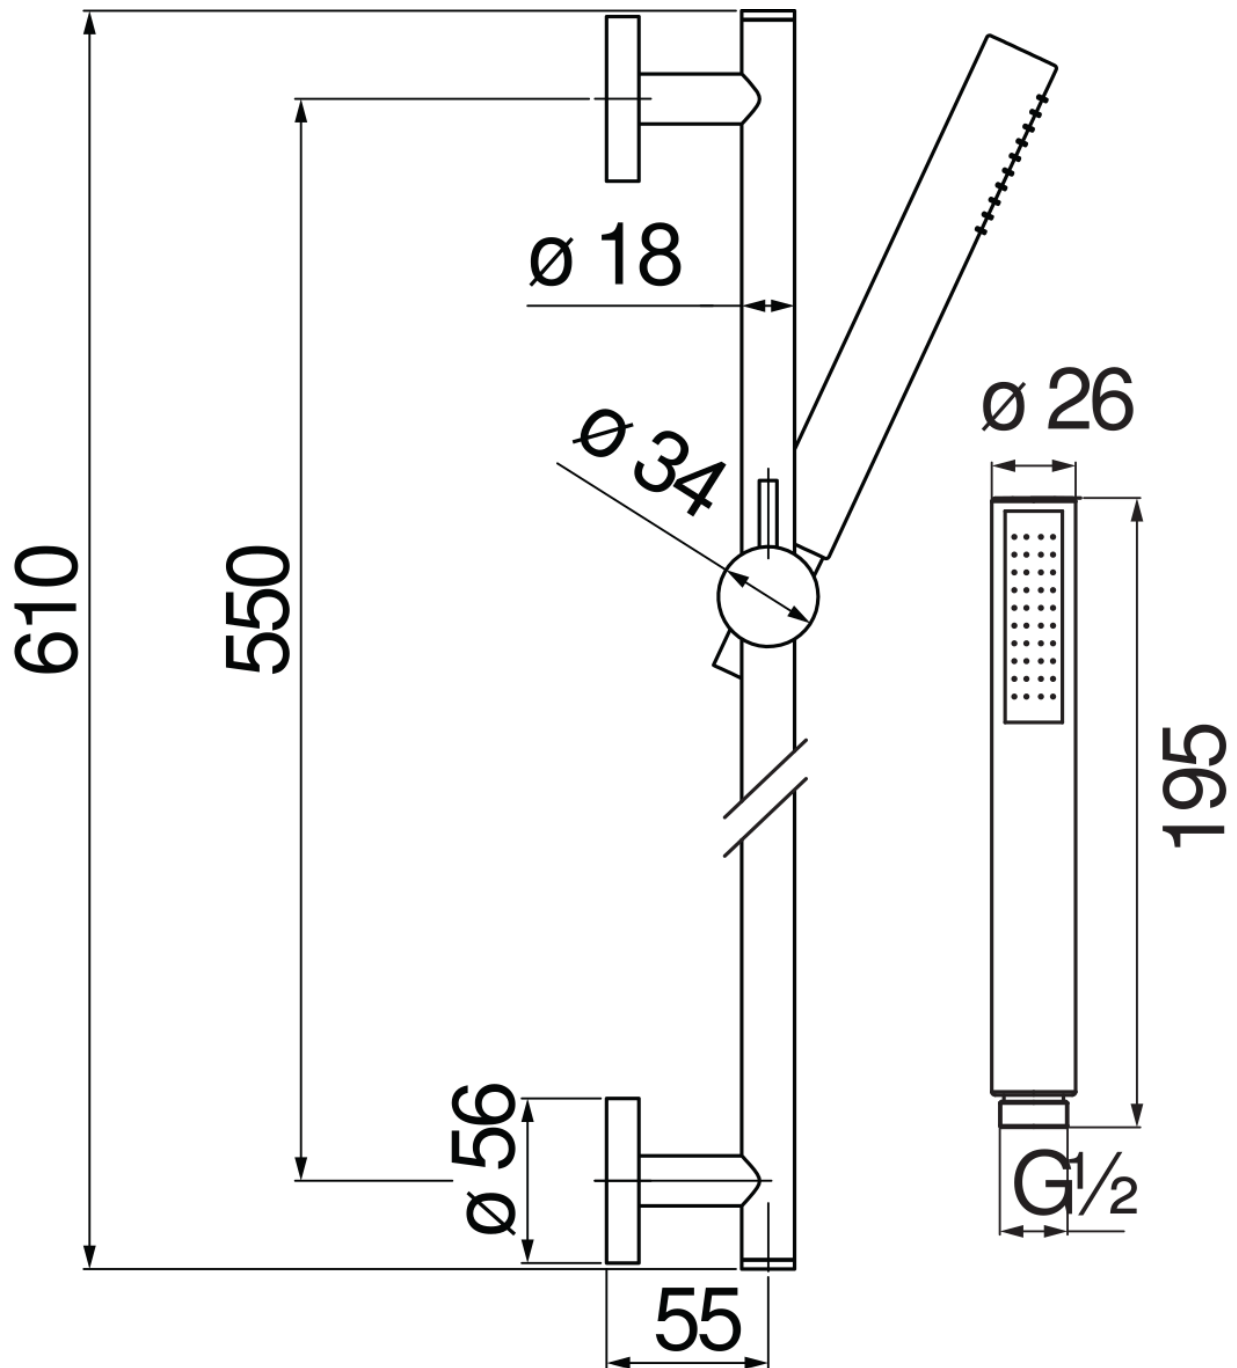

SPECIFICHE

Asta murale

Moon drop PVD

Supporto doccetta scorrevole e orientabile

Doccetta monogetto e flessibile 150 cm

Imballo: 1,016 kg

DIAGRAMMA DI PORTATA: ACQUA CALDA/FREDDA